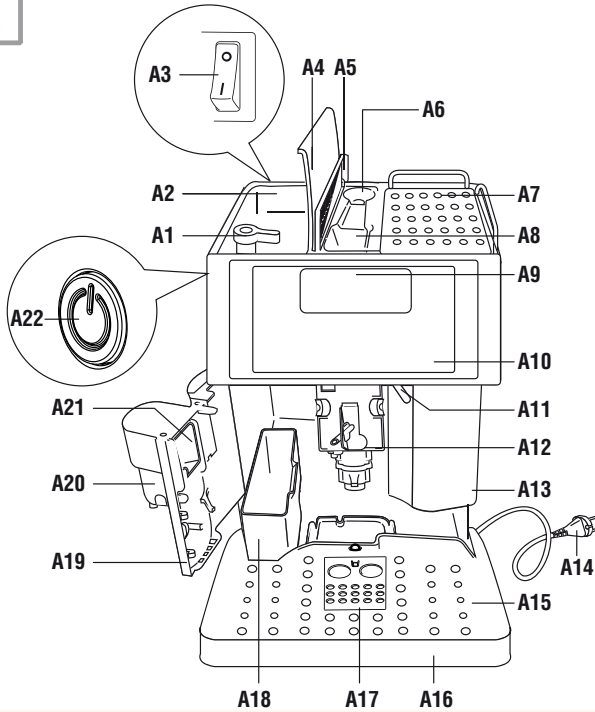

De'Longhi Appliances
via Seitz, 47
31100 Treviso Italia

KAFFEEMASCHINE ESAM6750

Bedienungsanleitung

A**B****C****D**