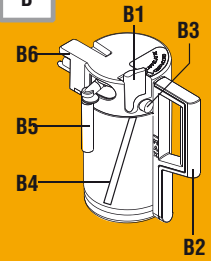

De'Longhi Appliances
via Seitz, 47
31100 Treviso Italia

KAFFEEMASCHINE ESAM6750

Bedienungsanleitung

A**B****C****D**