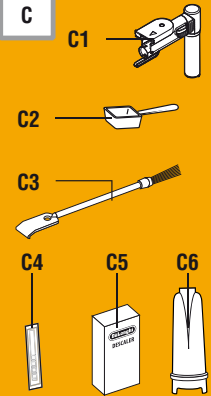

De'Longhi Appliances
via Seitz, 47
31100 Treviso Italia

KAFFEEMASCHINE ESAM6750

Bedienungsanleitung

A**B****C****D**