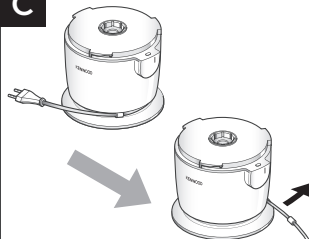

FDP22.130

FDP22.000

A

B

C

J	MAX (g)	L (secs)
	20-30	10-20
	200	30
	150	20-30
	300	10/P
	200	P
	250	15-20
	400	60
	x3 + 300ml	45-60
	250g + 150g	30
	250g	10-30
	x3 + 150g + 150g + 18-22°C + 150g	20

K

L