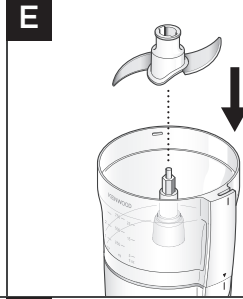

FDP22.130

FDP22.000

A

B

C

J	MAX (g)	L (secs)
	20-30	10-20
	200	30
	150	20-30
	300	10/P
	200	P
	250	15-20
	400	60
	x3 + 300ml	45-60
	250g + 150g	30
	250g	10-30
	x3 + 150g + 150g + 18-22°C + 150g	20

K

L