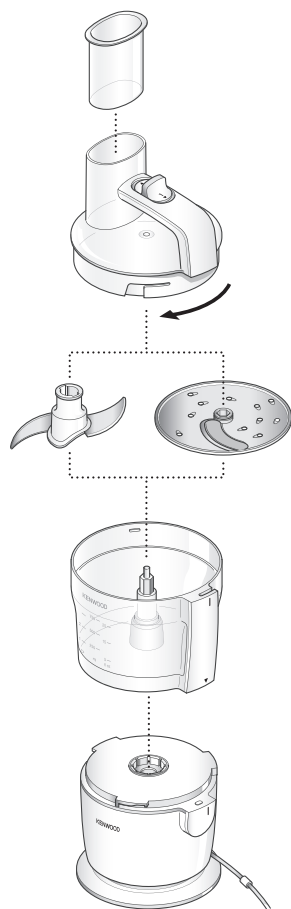

KENWOOD

TYPE: FDP22

TYPE: FDP22

English

Please read safety instructions (separate booklet) carefully, before using the appliance. Retain for future reference.

عربي

يرجى قراءة تعليمات السلامة (كتيب منفصل) بعناية قبل استخدام الجهاز. احتفظي بها للرجوع إليها في المستقبل.

FDP22.130

FDP22.000

A

B

C

J	MAX (g)	L (secs)
	20-30	10-20
	200	30
	150	20-30
	300	10/P
	200	P
	250	15-20
	400	60
	x3 + 300ml	45-60
	250g + 150g	30
	250g	10-30
	x3 + 150g + 150g + 18-22°C + 150g	20

K

L