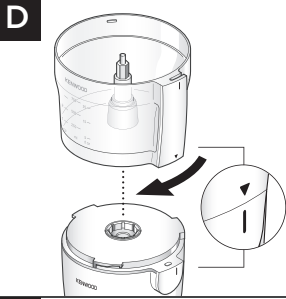

FDP22.130

FDP22.000

A

B

C

J	MAX (g)	L (secs)
	20-30	10-20
	200	30
	150	20-30
	300	10/P
	200	P
	250	15-20
	400	60
	x3 + 300ml	45-60
	250g + 150g	30
	250g	10-30
	x3 + 150g + 150g + 18-22°C + 150g	20

K

L