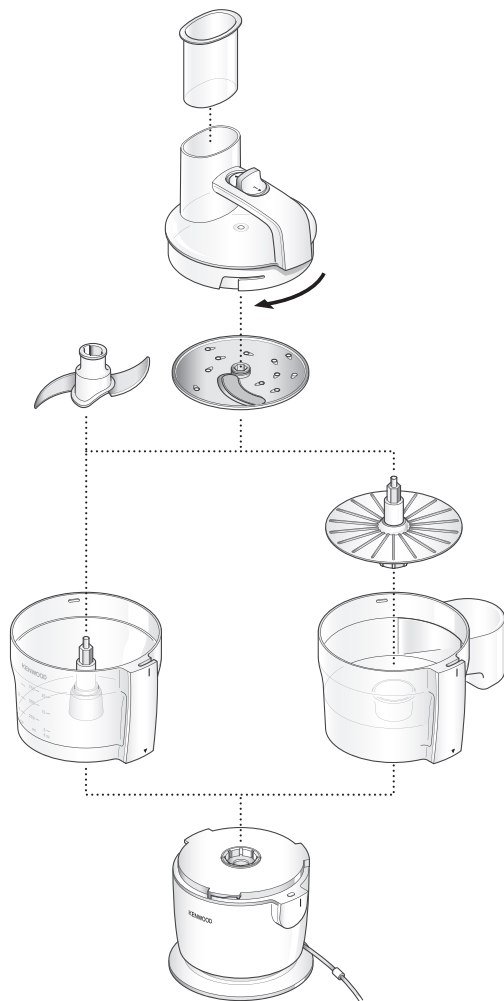

KENWOOD

TYPE: FDP22

TYPE: FDP22

English

Please read safety instructions (separate booklet) carefully, before using the appliance. Retain for future reference.

عربي

يرجى قراءة تعليمات السلامة (كتيب منفصل) بعناية قبل استخدام الجهاز. احتفظي بها للرجوع إليها في المستقبل.

FDP22.130

FDP22.000

A

B

C

J	MAX (g)	L (secs)
	20-30	10-20
	200	30
	150	20-30
	300	10/P
	200	P
	250	15-20
	400	60
	x3 + 300ml	45-60
	250g + 150g	30
	250g	10-30
	x3 + 150g + 150g + 18-22°C + 150g	20

K

L

U

MAX (g)

(secs)

10-20 | 120

10-20 | 120

X			
	X	X	✓
	✓	✓	X
	✓	✓	X
	✓	✓	X
	✓	✓	X
	✓	✓	X
	✓	✓	X
	✓	✓	X

Kenwood Ltd

New Lane
Havant
Hampshire
PO9 2NH