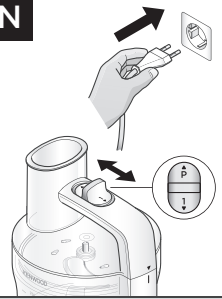

K

L

M

N

O

P

Q

R

S

T

U

MAX (g)

(secs)

10-20 | 120

10-20 | 120