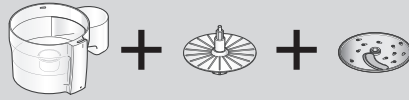

K

L

M

N

O

P

Q

R

S

T

U

MAX (g)

(secs)

10-20 | 120

10-20 | 120