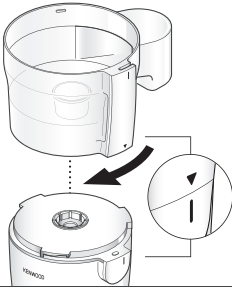

K

L

M

N

O

P

Q

R

S

T

U

MAX (g)

(secs)

10-20 | 120

10-20 | 120