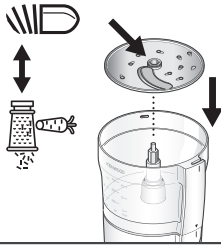

FDP22.130

FDP22.000

A

B

C

J	MAX (g)	L (secs)
	20-30	10-20
	200	30
	150	20-30
	300	10/P
	200	P
	250	15-20
	400	60
	x3 + 300ml	45-60
	250g + 150g	30
	250g	10-30
	x3 + 150g + 150g + 18-22°C + 150g	20

K

L