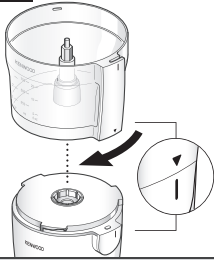

FDP22.130

FDP22.000

A

B

C

J	MAX (g)	L (secs)
	20-30	10-20
	200	30
	150	20-30
	300	10/P
	200	P
	250	15-20
	400	60
	x3 + 300ml	45-60
	250g + 150g	30
	250g	10-30
	x3 + 150g + 150g + 18-22°C + 150g	20

K

L